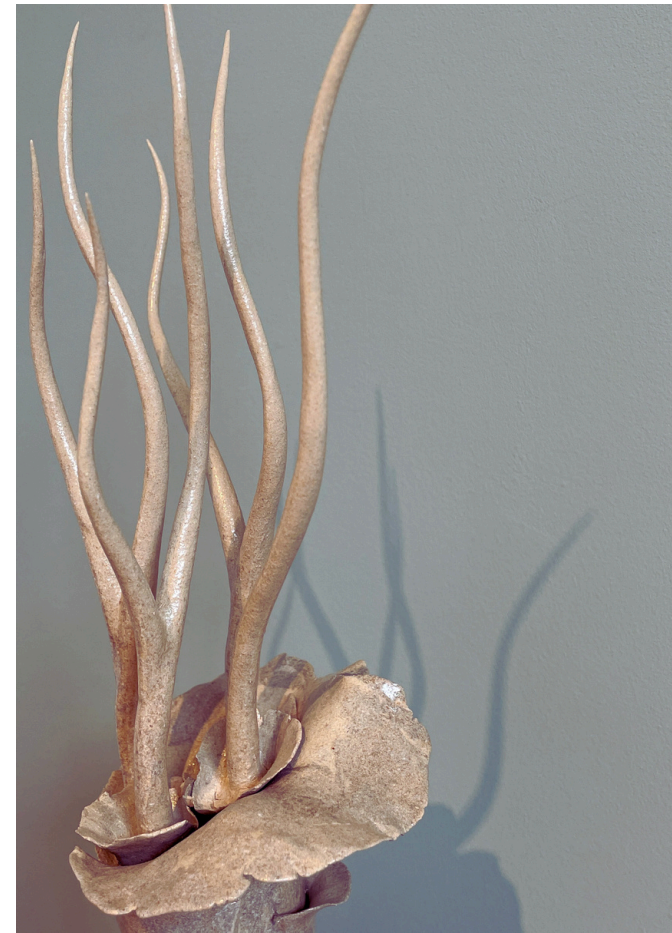

2024

Terres blanche et grise émaillées.
22 (diam) x 50 cm.

Effeuillage

2024

Terres blanche et grise émaillées.
19 (diam) x 38 cm.

Orgue Sylvestre

2024

Terre blanche émaillée.
41 x 21 x 38 cm.

Résurgences

2024

Terres blanche et grise émaillées.
35 x 24 x 35.5 cm.

Forêt

2024

Terres grise et blanche émaillées.
23 x 17 x 33 cm.

Fleur d'Eau

2024